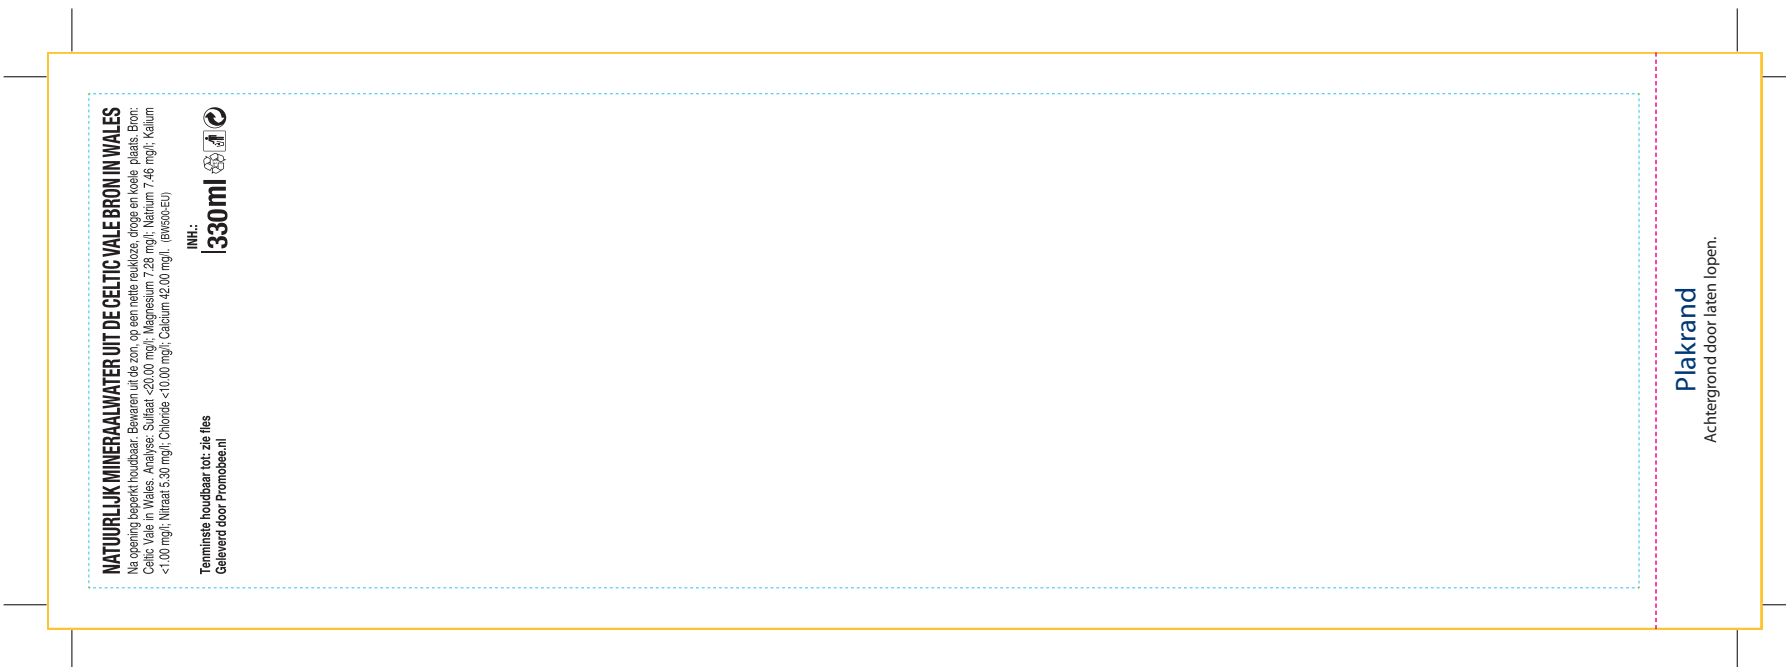

let op! U mag de tekst van de ingrediënten niet wijzigen.

Wel kunt u de kleur van de tekst aanpassen!

FORMAAT ETIKET 205 X 65 MM ( PAARSE LIJN )

HOUD REKENING MET 3 MM AFLOOP

PLAKRAND 10MM OP RECHTS

TEKSTEN BINNEN DE BLAUWE STIPPELLIJNEN PLAATSEN I.V.M. DE AFWERKING.  
ACHTERGROND TOT DE GELE LIJN DOORLATEN LOPEN OM WITTE RANDEN TE VOORKOMEN!  
BESTAND OPMAKEN IN CMYK